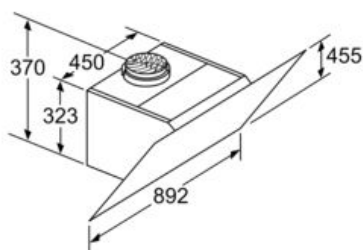

Technické informácie

- príkon: 163 W
- napätie: 220 - 240 V
- dĺžka pripojovacieho káblu so zástrčkou 1.3 m
- odťahová rúra s Ø 150 mm (Ø 120 mm súčasťou)

Rozmery

- rozmery pri odťahu (VxŠxH): 930-1200 x 892 x 499 mm
- rozmery spotrebiča pri recirkulácii s komínom (V x Š x H): 990-1260 x 892 x 499 mm
- rozmery spotrebiča pri recirkulácii, bez komína (Vx Šx H): 455 mm x 892 x 499 mm

- rozmery spotrebiča pri recirkulácii s CleanAir Plus montážnou sadou (V x Š x H):
- 1120 x 892 x 499 mm - montáž na vonkajší komín
- 1190-1460 x 892 x 499 mm - montáž na predĺženie komína
- * Podľa nariadenia EU - 65/2014

iQ500, Nástenný odsávač pár, 90 cm, čierne sklo LC98KPP60

Rozmerové výkresy

Rozmery v mm

Od vrchnej hrany mriežky

A: Elektrický
B: Plynový

rozmery v mm

(1) odvod vzduchu
(2) cirkulácia
(3) výstup vzduchu – pri odvedení vzduchu namontovať otvorníky dolu

rozmery v mm

(1) Poloha zásuvky

Všimnite si maximálnu hrúbku zadnej steny.

rozmery v mm

Spotrebič v cirkulačnej prevádzke bez kanála
Súprava na cirkulačnú prevádzku je potrebná

rozmery v mm

Rozmery v mm

A: Odvod vzduchu
B: Zásuvka