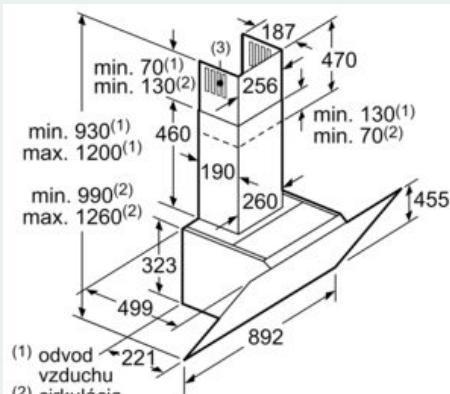

Technické informácie

- príkon: 163 W
- napätie: 220 - 240 V
- dĺžka pripojovacieho káblu so zástrčkou 1.3 m
- odťahová rúra s Ø 150 mm (Ø 120 mm súčasťou)

Rozmery

- rozmery pri odťahu (VxŠxH): 930-1200 x 892 x 499 mm
- rozmery spotrebiča pri recirkulácii s komínom (V x Š x H): 990-1260 x 892 x 499 mm
- rozmery spotrebiča pri recirkulácii, bez komína (Vx Šx H): 455 mm x 892 x 499 mm

- rozmery spotrebiča pri recirkulácii s CleanAir Plus montážnou sadou (V x Š x H):
- 1120 x 892 x 499 mm - montáž na vonkajší komín
- 1190-1460 x 892 x 499 mm - montáž na predĺženie komína
- * Podľa nariadenia EU - 65/2014

iQ500, Nástenný odsávač pár, 90 cm, čierne sklo LC98KPP60

Rozmerové výkresy

Rozmery v mm

Od vrchnej hrany mriežky

A: Elektrický
B: Plynový

rozmery v mm

(1) odvod vzduchu
(2) cirkulácia
(3) výstup vzduchu – pri odvedení vzduchu namontovať otvorníky dolu

rozmery v mm

(1) Poloha zásuvky

Všimnite si maximálnu hrúbku zadnej steny.

rozmery v mm

Spotrebič v cirkulačnej prevádzke bez kanála
Súprava na cirkulačnú prevádzku je potrebná

rozmery v mm

Rozmery v mm

A: Odvod vzduchu
B: Zásuvka