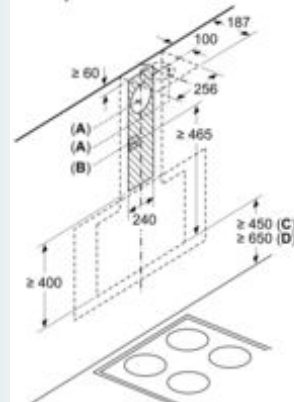

Technické informácie

- príkon: 163 W
- napätie: 220 - 240 V
- dĺžka pripojovacieho káblu so zástrčkou 1.3 m
- odťahová rúra s Ø 150 mm (Ø 120 mm súčasťou)

Rozmery

- rozmery pri odťahu (VxŠxH): 930-1200 x 892 x 499 mm
- rozmery spotrebiča pri recirkulácii s komínom (V x Š x H): 990-1260 x 892 x 499 mm
- rozmery spotrebiča pri recirkulácii, bez komína (Vx Šx H): 455 mm x 892 x 499 mm

- rozmery spotrebiča pri recirkulácii s CleanAir Plus montážnou sadou (V x Š x H):
- 1120 x 892 x 499 mm - montáž na vonkajší komín
- 1190-1460 x 892 x 499 mm - montáž na predĺženie komína
- * Podľa nariadenia EU - 65/2014

iQ500, Nástenný odsávač pár, 90 cm, čierne sklo LC98KPP60

Rozmerové výkresy

Rozmery v mm

Od vrchnej hrany mriežky

A: Elektrický
B: Plynový

rozmery v mm

(1) odvod vzduchu
(2) cirkulácia
(3) výstup vzduchu – pri odvedení vzduchu namontovať otvorníky dolu

rozmery v mm

(1) Poloha zásuvky

Všimnite si maximálnu hrúbku zadnej steny.

rozmery v mm

Spotrebič v cirkulačnej prevádzke bez kanála
Súprava na cirkulačnú prevádzku je potrebná

rozmery v mm

Rozmery v mm

A: Odvod vzduchu
B: Zásuvka