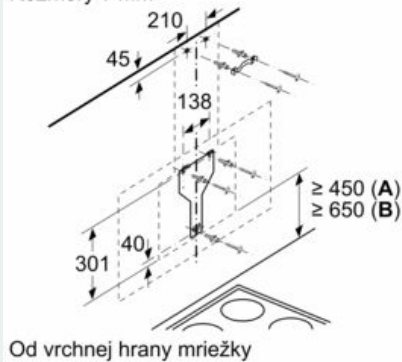

Technické informácie

- príkon: 163 W
- napätie: 220 - 240 V
- dĺžka pripojovacieho káblu so zástrčkou 1.3 m
- odťahová rúra s Ø 150 mm (Ø 120 mm súčasťou)

Rozmery

- rozmery pri odťahu (VxŠxH): 930-1200 x 892 x 499 mm
- rozmery spotrebiča pri recirkulácii s komínom (V x Š x H): 990-1260 x 892 x 499 mm
- rozmery spotrebiča pri recirkulácii, bez komína (Vx Šx H): 455 mm x 892 x 499 mm

- rozmery spotrebiča pri recirkulácii s CleanAir Plus montážnou sadou (V x Š x H):
- 1120 x 892 x 499 mm - montáž na vonkajší komín
- 1190-1460 x 892 x 499 mm - montáž na predĺženie komína
- * Podľa nariadenia EU - 65/2014

iQ500, Nástenný odsávač pár, 90 cm, čierne sklo LC98KPP60

Rozmerové výkresy

Rozmery v mm

Od vrchnej hrany mriežky

A: Elektrický
B: Plynový

rozmery v mm

(1) odvod vzduchu
(2) cirkulácia
(3) výstup vzduchu – pri odvedení vzduchu namontovať otvorníky dolu