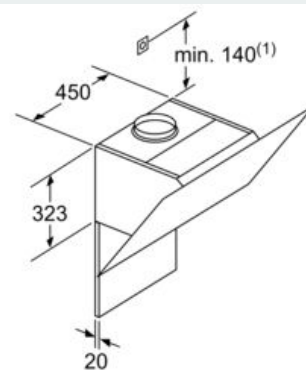

Technické informácie

- príkon: 163 W
- napätie: 220 - 240 V
- dĺžka pripojovacieho káblu so zástrčkou 1.3 m
- odťahová rúra s Ø 150 mm (Ø 120 mm súčasťou)

Rozmery

- rozmery pri odťahu (VxŠxH): 930-1200 x 892 x 499 mm
- rozmery spotrebiča pri recirkulácii s komínom (V x Š x H): 990-1260 x 892 x 499 mm
- rozmery spotrebiča pri recirkulácii, bez komína (Vx Šx H): 455 mm x 892 x 499 mm

- rozmery spotrebiča pri recirkulácii s CleanAir Plus montážnou sadou (V x Š x H):
- 1120 x 892 x 499 mm - montáž na vonkajší komín
- 1190-1460 x 892 x 499 mm - montáž na predĺženie komína
- * Podľa nariadenia EU - 65/2014

iQ500, Nástenný odsávač pár, 90 cm, čierne sklo LC98KPP60

Rozmerové výkresy

Rozmery v mm

Od vrchnej hrany mriežky

A: Elektrický
B: Plynový

rozmery v mm

(1) odvod vzduchu
(2) cirkulácia
(3) výstup vzduchu – pri odvedení vzduchu namontovať otvorníky dolu

rozmery v mm

(1) Poloha zásuvky

Všimnite si maximálnu hrúbku zadnej steny.

rozmery v mm

Spotrebič v cirkulačnej prevádzke bez kanála
Súprava na cirkulačnú prevádzku je potrebná

rozmery v mm

Rozmery v mm

A: Odvod vzduchu
B: Zásuvka