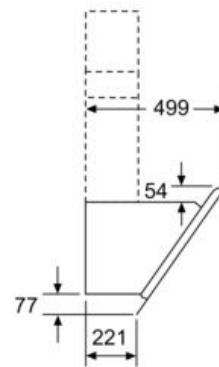

Technické informácie

- príkon: 163 W
- napätie: 220 - 240 V
- dĺžka pripojovacieho káblu so zástrčkou 1.3 m
- odťahová rúra s Ø 150 mm (Ø 120 mm súčasťou)

Rozmery

- rozmery pri odťahu (VxŠxH): 930-1200 x 892 x 499 mm
- rozmery spotrebiča pri recirkulácii s komínom (V x Š x H): 990-1260 x 892 x 499 mm
- rozmery spotrebiča pri recirkulácii, bez komína (Vx Šx H): 455 mm x 892 x 499 mm

- rozmery spotrebiča pri recirkulácii s CleanAir Plus montážnou sadou (V x Š x H):
- 1120 x 892 x 499 mm - montáž na vonkajší komín
- 1190-1460 x 892 x 499 mm - montáž na predĺženie komína
- * Podľa nariadenia EU - 65/2014

iQ500, Nástenný odsávač pár, 90 cm, čierne sklo LC98KPP60

Rozmerové výkresy

Rozmery v mm

Od vrchnej hrany mriežky

A: Elektrický
B: Plynový

rozmery v mm

(1) odvod vzduchu
(2) cirkulácia
(3) výstup vzduchu – pri odvedení vzduchu namontovať otvorníky dolu

rozmery v mm

(1) Poloha zásuvky

Všimnite si maximálnu hrúbku zadnej steny.

rozmery v mm

Spotrebič v cirkulačnej prevádzke bez kanála
Súprava na cirkulačnú prevádzku je potrebná

rozmery v mm

Rozmery v mm

A: Odvod vzduchu
B: Zásuvka